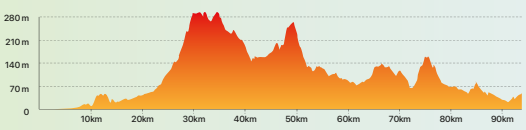

CHALLENGE MONTPELLIER

wearetriathlon!

Dénivelé + 984 m
 Dénivelé - 937 m
 Point culminant 295 m

- T2 TRANSITION
- KILOMÈTRAGE
- ARRIVÉE VÉLO
- WC
- VIP AREA
- ASSISTANCE MEDICALE
- EQUIPEMENT DE SECOURS

90 KM PARCOURS VÉLO