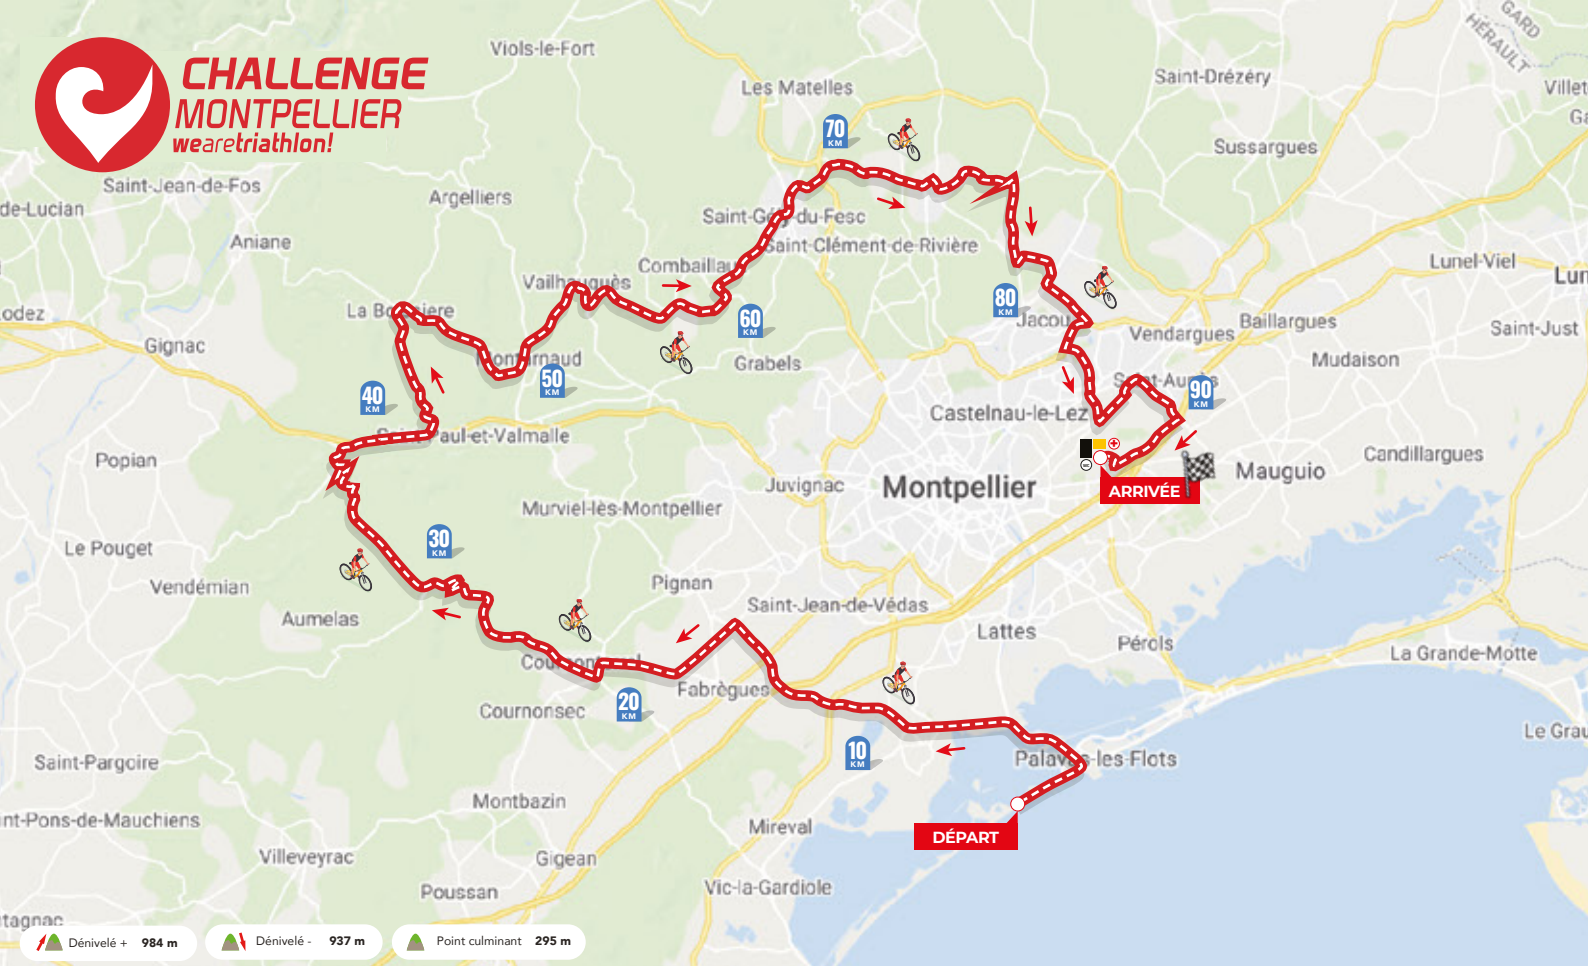

CHALLENGE MONTPELLIER

wearetriathlon!

Dénivelé + 984 m
 Dénivelé - 937 m
 Point culminant 295 m

- T2 TRANSITION
- KILOMÈTRAGE
- ARRIVÉE VÉLO
- WC
- VIP AREA
- ASSISTANCE MEDICALE
- EQUIPEMENT DE SECOURS

90 KM PARCOURS VÉLO