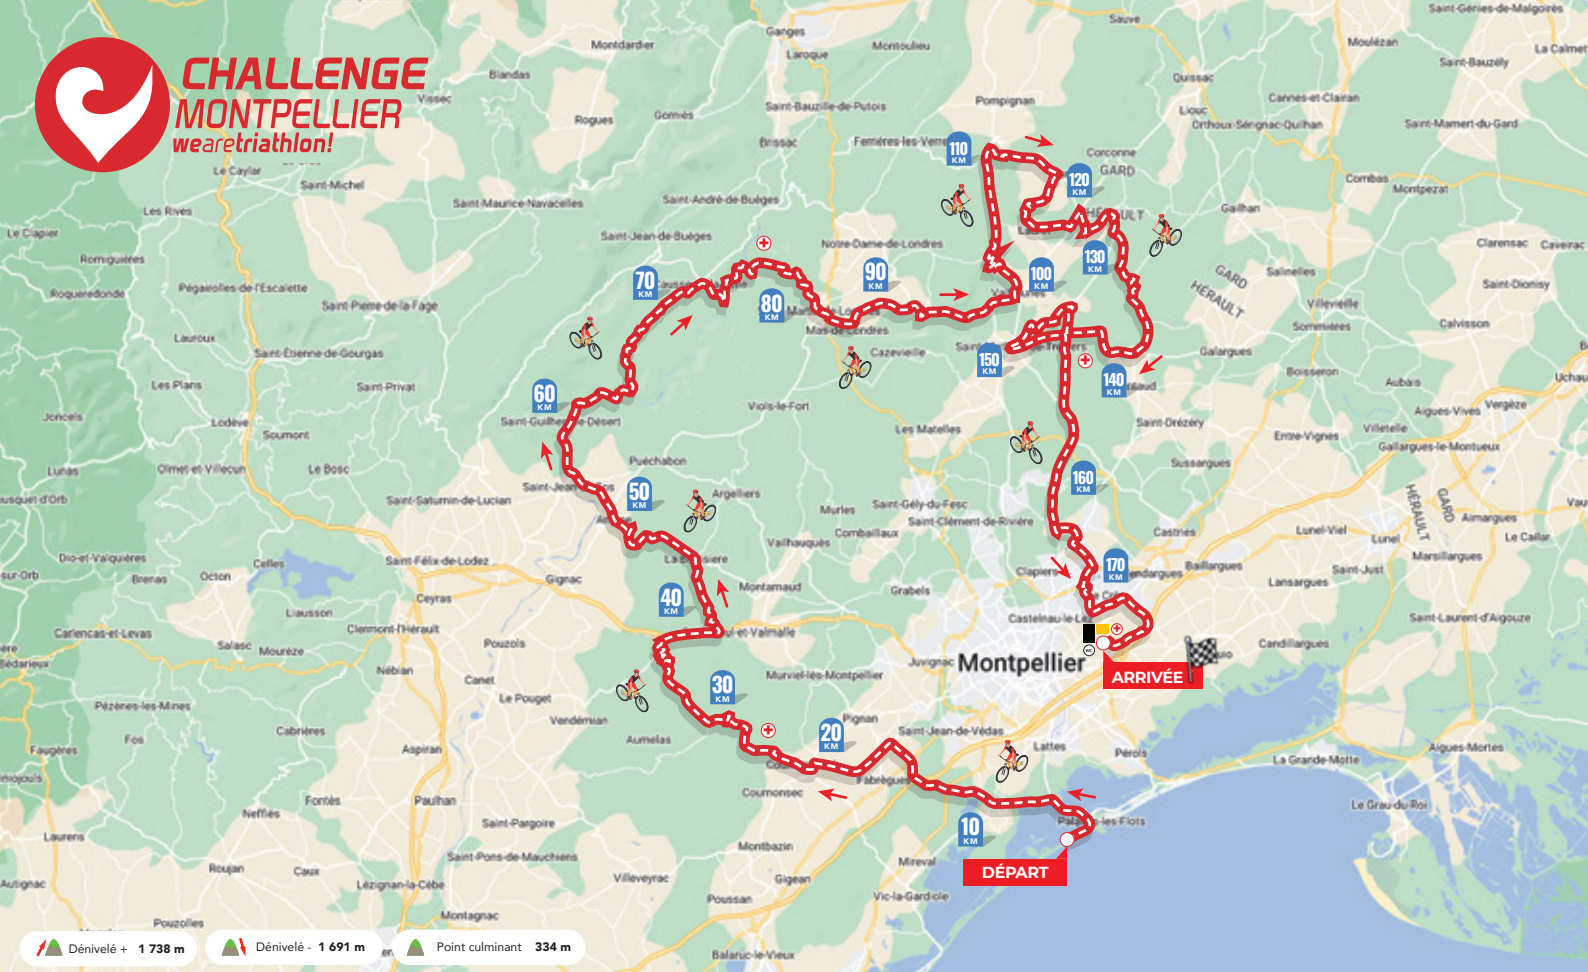

# CHALLENGE MONTPELLIER

wearetriathlon!

Dénivelé + 1 738 m
 Dénivelé - 1 691 m
 Point culminant 334 m

- T2 TRANSITION
- KILOMÉTRAGE
- ARRIVÉE VÉLO
- WC
- VIP AREA
- ASSISTANCE MÉDICALE
- ÉQUIPEMENT DE SECOURS

# 180 KM

## PARCOURS VÉLO