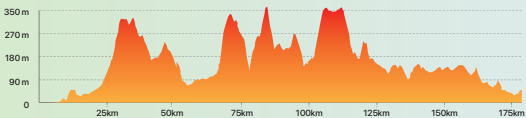

# CHALLENGE MONTPELLIER

wearetriathlon!

Dénivelé + 1 738 m
 Dénivelé - 1 691 m
 Point culminant 334 m

- T2 TRANSITION
- KILOMÉTRAGE
- ARRIVÉE VÉLO
- WC
- VIP AREA
- ASSISTANCE MÉDICALE
- ÉQUIPEMENT DE SECOURS

# 180 KM